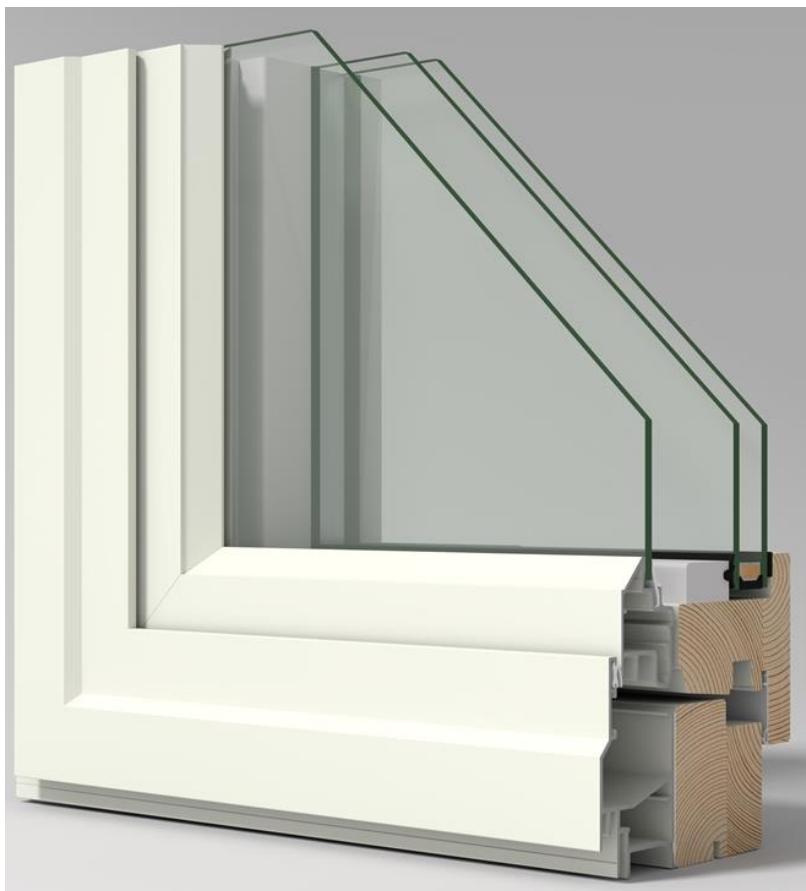

Haga LKF1001

inåtgående kipp/dreh-fönster 2+1-glas

PRODUKTFAKTA

Karmdjup (mm)	100
Ljudreduktion (dB)	40 - 50
U-värde (W/m ² K)	0,9 - 1,1
Ytbehandling / kulör	Valfri
Dräneringshål	Dolda eller synliga
Öppning	Inåt
Gångjärn	Kipp/dreh

Stängt läge

Vädringsläge

Putsläge

Montera
fönsterblecket i det
innersta spåret