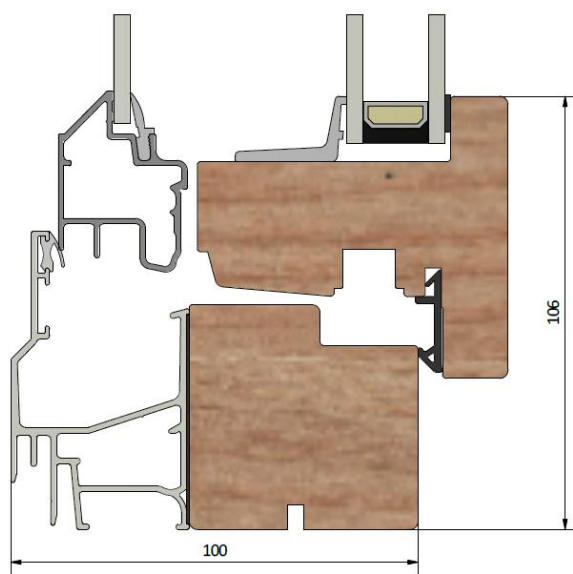

Haga LKF1001

inåtgående kipp/dreh-fönster 2+1-glas

PRODUKTFAKTA

Karmdjup (mm)	100
Ljudreduktion (dB)	40 - 50
U-värde (W/m ² K)	0,9 - 1,1
Ytbehandling / kulör	Valfri
Dräneringshål	Dolda eller synliga
Öppning	Inåt
Gångjärn	Kipp/dreh

Stängt läge

Vädringsläge

Putsläge

Montera
fönsterblecket i det
innersta spåret